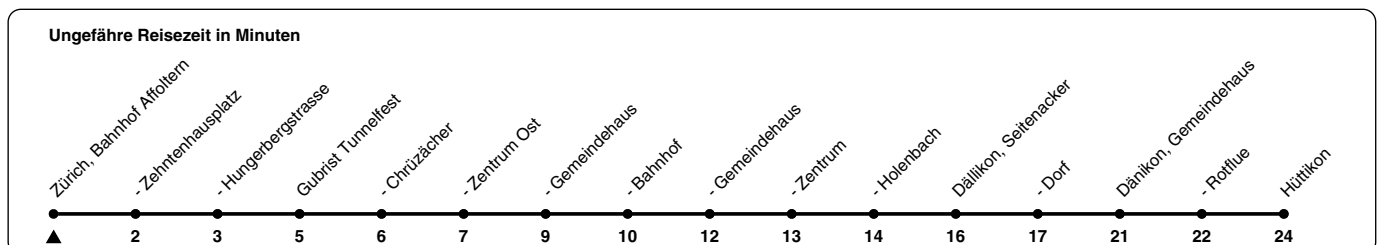

491

ZVV-Contact 0800 988 988 | zvv.ch

Zum
Live-
Fahrplan

Bahnhof Affoltern

Richtung **Hüttikon**

via Regensdorf-Watt, Bahnhof

h	Montag - Freitag	Samstag	Sonn- und Feiertag
5			
6			
7			
8			
9			
10		16 26a 36a 46 56a	
11		06a 16 26a 36a 46 56a	
12		06a 16 26a 36a 46 56a	
13		06a 16 26a 36a 46 56a	
14		06a 16 26a 36a 46 56a	
15		06a 16 26a 36a 46 56a	
16		06a 16 26a 36a 46 56a	
17		06a 16 26a 36a 46 56a	
18		06a 16 26a 36a 46 56a	
19		06a 16 26a 36a 46 55a	
20		05a 16 25a 35a 46 55a	
21		05a 16 25a 46	
22			
23			
0			

a) bis Regensdorf-Watt, Bahnhof

Als Feiertage gelten: 25./26. Dez., 1./2. Jan., Karfreitag, Ostermontag, 1. Mai, Auffahrt, Pfingstmontag, 1. Aug.

Gültig ab 12.12.2021

STEIG EIN. KOMM WEITER.

03.04.2023